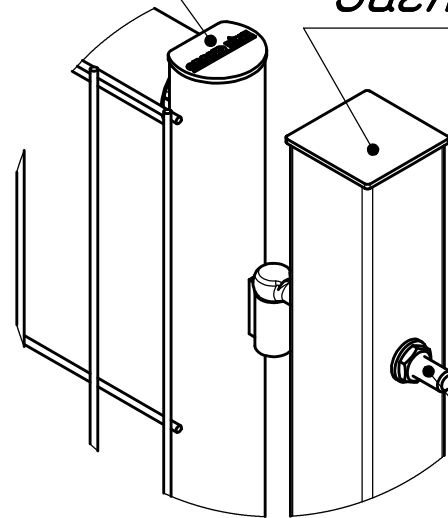

A (1:4)

B (1:4)

Заглушка внутренняя
Заглушка 60x60

Петля Losinox GBM12-130

Механизм замка LAKZ P1

Петля Losinox GBM12-130

Обозначение	L, мм	M, мм	P, мм	Примечание
К.109-00-0	2200	1450	1257	Калитка MEDIUM 1,53
-01	2500	1650	1257	Калитка MEDIUM 1,73
-02	3000	1950	1627	Калитка MEDIUM 2,03
-03	1500	950	662	Калитка MEDIUM 1,03

*Размеры для справок.

				К.109-00-0			
Изм./Лист	№ докум.	Подп.	Дата	Калитка MEDIUM 1 м	Лит.	Масса	Масштаб
Разраб.	Коновалов		22.15			гм, таблицы	1:10
Проб.	Кухарук				Лист	Листов 1	
Т. контр.				GRAND LINE®			
Н. контр.	Домнушкина						
Утв.	Кухарук						